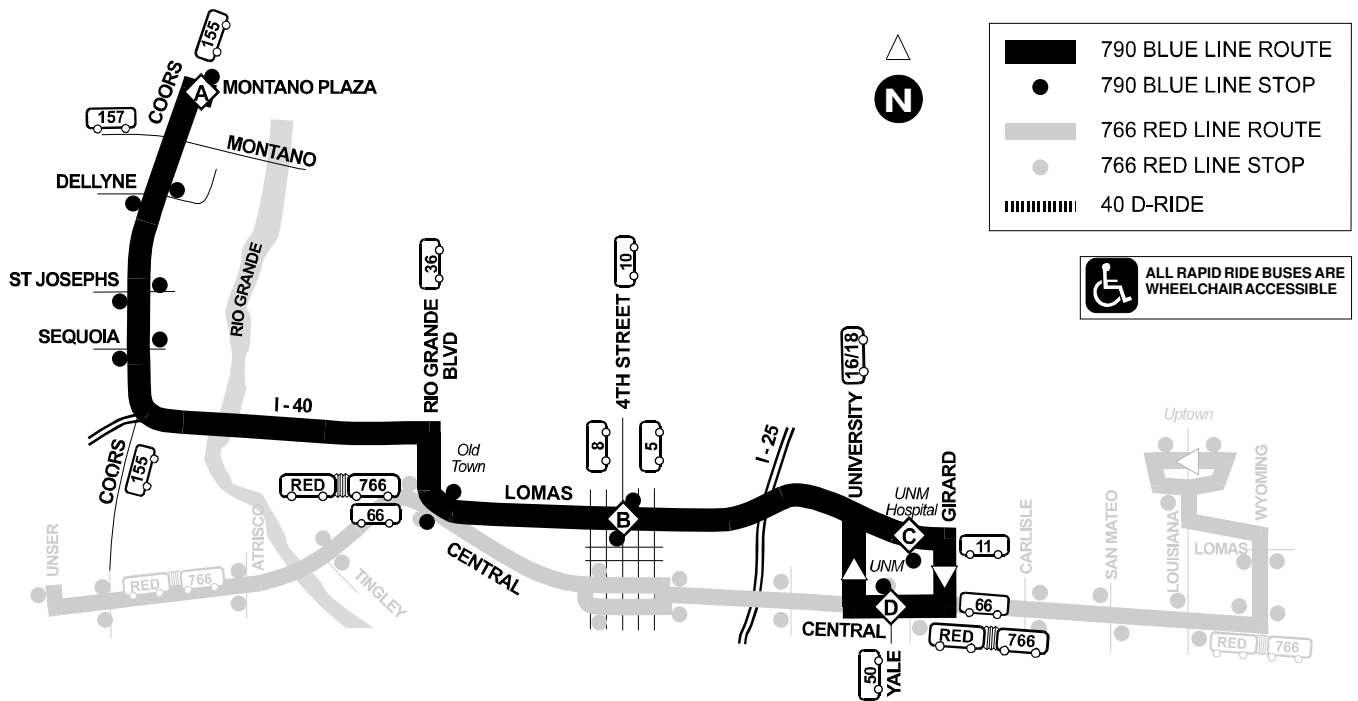

Route/Ruta 790 - Blue Line Rapid Ride

Eff. 7/7/2007

Route 790 - Saturday

EASTBOUND

COORS & MONTANO PLAZA A	LOMAS & 4TH STREET B	LOMAS at UNM HOSPITAL C	CENTRAL & YALE D
600a	616a	622a	627a
622a	638a	644a	649a
644a	700a	706a	711a
706a	722a	728a	733a
728a	744a	750a	755a
750a	806a	812a	817a
812a	828a	834a	839a
834a	850a	856a	901a
856a	912a	918a	923a
918a	934a	940a	945a
940a	956a	1002a	1007a
1002a	1018a	1024a	1029a
1024a	1040a	1046a	1051a
1046a	1102a	1108a	1113a
1108a	1124a	1130a	1135a
1130a	1146a	1152a	1157a
1152a	1208p	1214p	1219p
1214p	1230p	1236p	1241p
1236p	1252p	1258p	103p
1258p	114p	120p	125p

COORS & MONTANO PLAZA A	LOMAS & 4TH STREET B	LOMAS at UNM HOSPITAL C	CENTRAL & YALE D
120p	136p	142p	147p
142p	158p	204p	209p
204p	220p	226p	231p
226p	242p	248p	253p
248p	304p	310p	315p
310p	326p	332p	337p
332p	348p	354p	359p
354p	410p	416p	421p
416p	432p	438p	443p
438p	454p	500p	505p
500p	516p	522p	527p
522p	538p	544p	549p
544p	600p	606p	611p
606p	622p	628p	633p
628p	644p	650p	655p
650p	706p	712p	717p
712p	728p	734p	739p
734p	750p	756p	801p
756p	812p	818p	823p

CENTRAL & YALE D	LOMAS & 4TH STREET B	COORS & MONTANO PLAZA A
629a	635a	654a
651a	657a	716a
713a	719a	738a
735a	741a	800a
757a	803a	822a
819a	825a	844a
841a	847a	906a
903a	909a	928a
925a	931a	950a
947a	953a	1012a
1009a	1015a	1034a
1031a	1037a	1056a
1053a	1059a	1118a
1115a	1121a	1140a
1137a	1143a	1202p
1159a	1205p	1224p
1221p	1227p	1246p
1243p	1249p	108p
105p	111p	130p

WESTBOUND

Route 790 - Sunday

651a	707a	713a	718a
724a	740a	746a	751a
757a	813a	819a	824a
830a	846a	852a	857a
903a	919a	925a	930a
936a	952a	958a	1003a
1009a	1025a	1031a	1036a
1042a	1058a	1104a	1109a
1115a	1131a	1137a	1142a
1148a	1204p	1210p	1215p
1221p	1237p	1243p	1248p